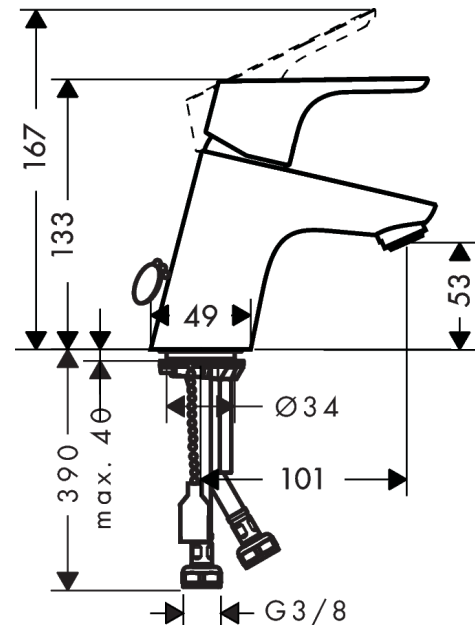

Focus

ééngreeps wastafelmengkraan 70 met ketting

Oppervlakte finish: **chrom** Artikelnummer: **31732000**

Beschrijving

- ComfortZone 70
- voorsprong uitloop 101 mm
- uitloophoogte: 53 mm
- met vaste uitloop
- straalsoort: Normale straal
- maximale doorstroomhoeveelheid bij 3 bar: 5 l/min
- keramisch kardoes
- afvoerkraan met ketting
- Kiwa K6161_Mechanical Mixers EN817

Artikeldetails

Vrijblijvende advies
verkoopprijs excl. BTW 103,85 €

Vrijblijvende advies
verkoopprijs incl. BTW 125,66 €

Technologie

Productfoto

Maattekening

Doorstroomdiagram